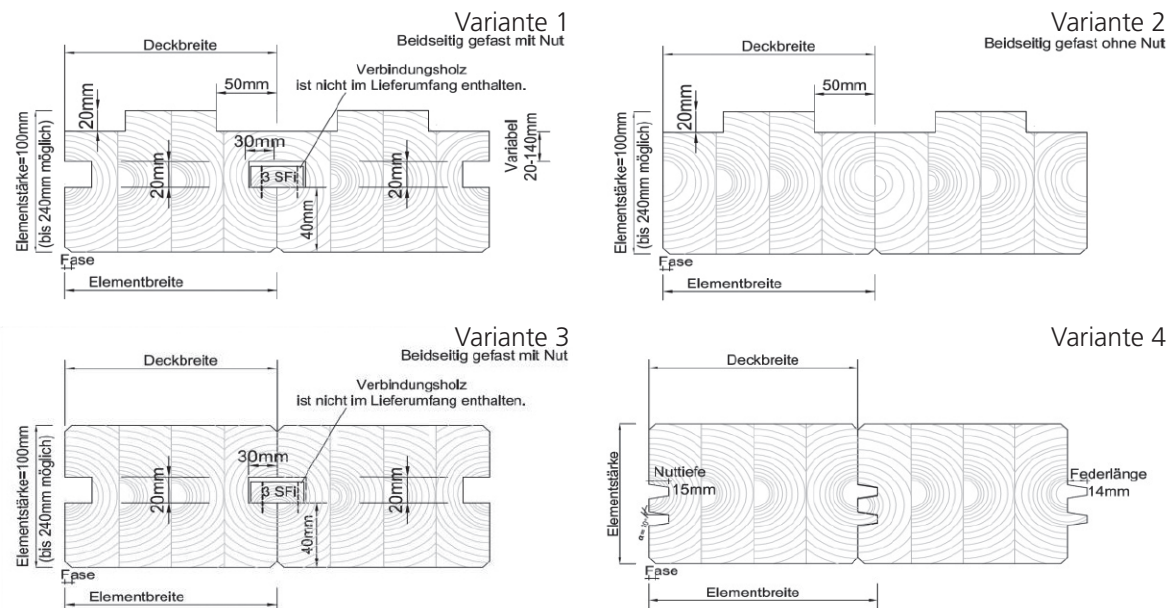

7.3 Fichte Brettschichtholz BSH GL 24h, nach Liste produziert

Gehobelt, gefast - techn. getrocknet, Holzfeuchte 12% +/- 2%; Herkunftsland: DE, AT

Breite x Höhe	Industriequalität	Sichtqualität
Mengen ab 10 m³ – Kleinere Mengen auf Anfrage! In der Regel Mehrfachlängen geliefert, Mindestproduktionslänge 6 m. Längen unter 7 m optimiert bis 13.5 m – sogleich max. Länge für Normaltransport – franko geliefert!		
60 x 120–360 mm (40 mm Raster)		
80 x 120–640 mm (40 mm Raster)		
100–240 x 120–1280 mm B im 20 mm/H im 40 mm Raster (Ausnahme 100 x 100 und 140 x 140 mm)		

60 und 80 mm Breite immer Paarweise!

Zwischendimensionen werden nachgeholt und als nächst grössere Standarddimension verrechnet!
Andere Festigkeitsklassen auf Anfrage.

7.4 Fichte Brettschichtholz BSH – Deckenelemente GL 24h

Gehobelt, gefast – techn. getrocknet, Holzfeuchte 12% +/- 2%; Herkunftsland: DE, AT

nSi oder Sichtqualität auf Anfrage
Diverse Profile möglich – Fragen Sie uns an

Nicht lagernde Dimensionen 2–4 Wochen Lieferfrist ab Bestellungseingang!
Grössere Mengen auf Anfrage!

Herkunftsland: DE, AT

Alles Kommissionsware – Lieferfrist 2-4 Wochen ab Bestellungseingang!
Grössere Mengen auf Anfrage!